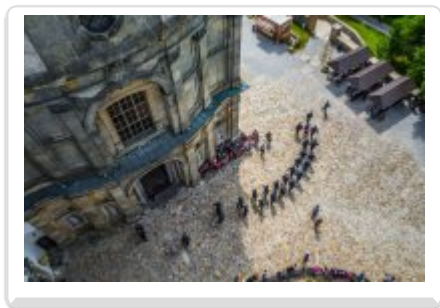

# POLICJA ŚWIĘTOKRZYSKA

<http://www.swietokrzyska.policja.gov.pl/kie/galeria-zdjec/39951,Nasze-swieto-widziane-z-innej-wyzszej-perspektywy.html>  
2019-10-14, 20:59

## NASZE ŚWIĘTO WIDZIANE Z INNEJ, WYŻSZEJ PERSPEKTYWY

Ocena: 0/5 (0)

[Tweetnij](#)