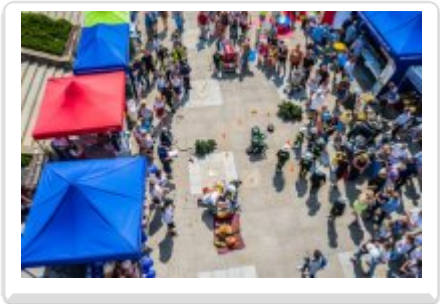

# POLICJA ŚWIĘTOKRZYSKA

<http://www.swietokrzyska.policja.gov.pl/kie/galeria-zdjec/39951,Nasze-swieto-widziane-z-innej-wyzszej-perspektywy.html>  
2019-10-14, 20:59

## NASZE ŚWIĘTO WIDZIANE Z INNEJ, WYŻSZEJ PERSPEKTYWY

Ocena: 0/5 (0)

[Tweetnij](#)